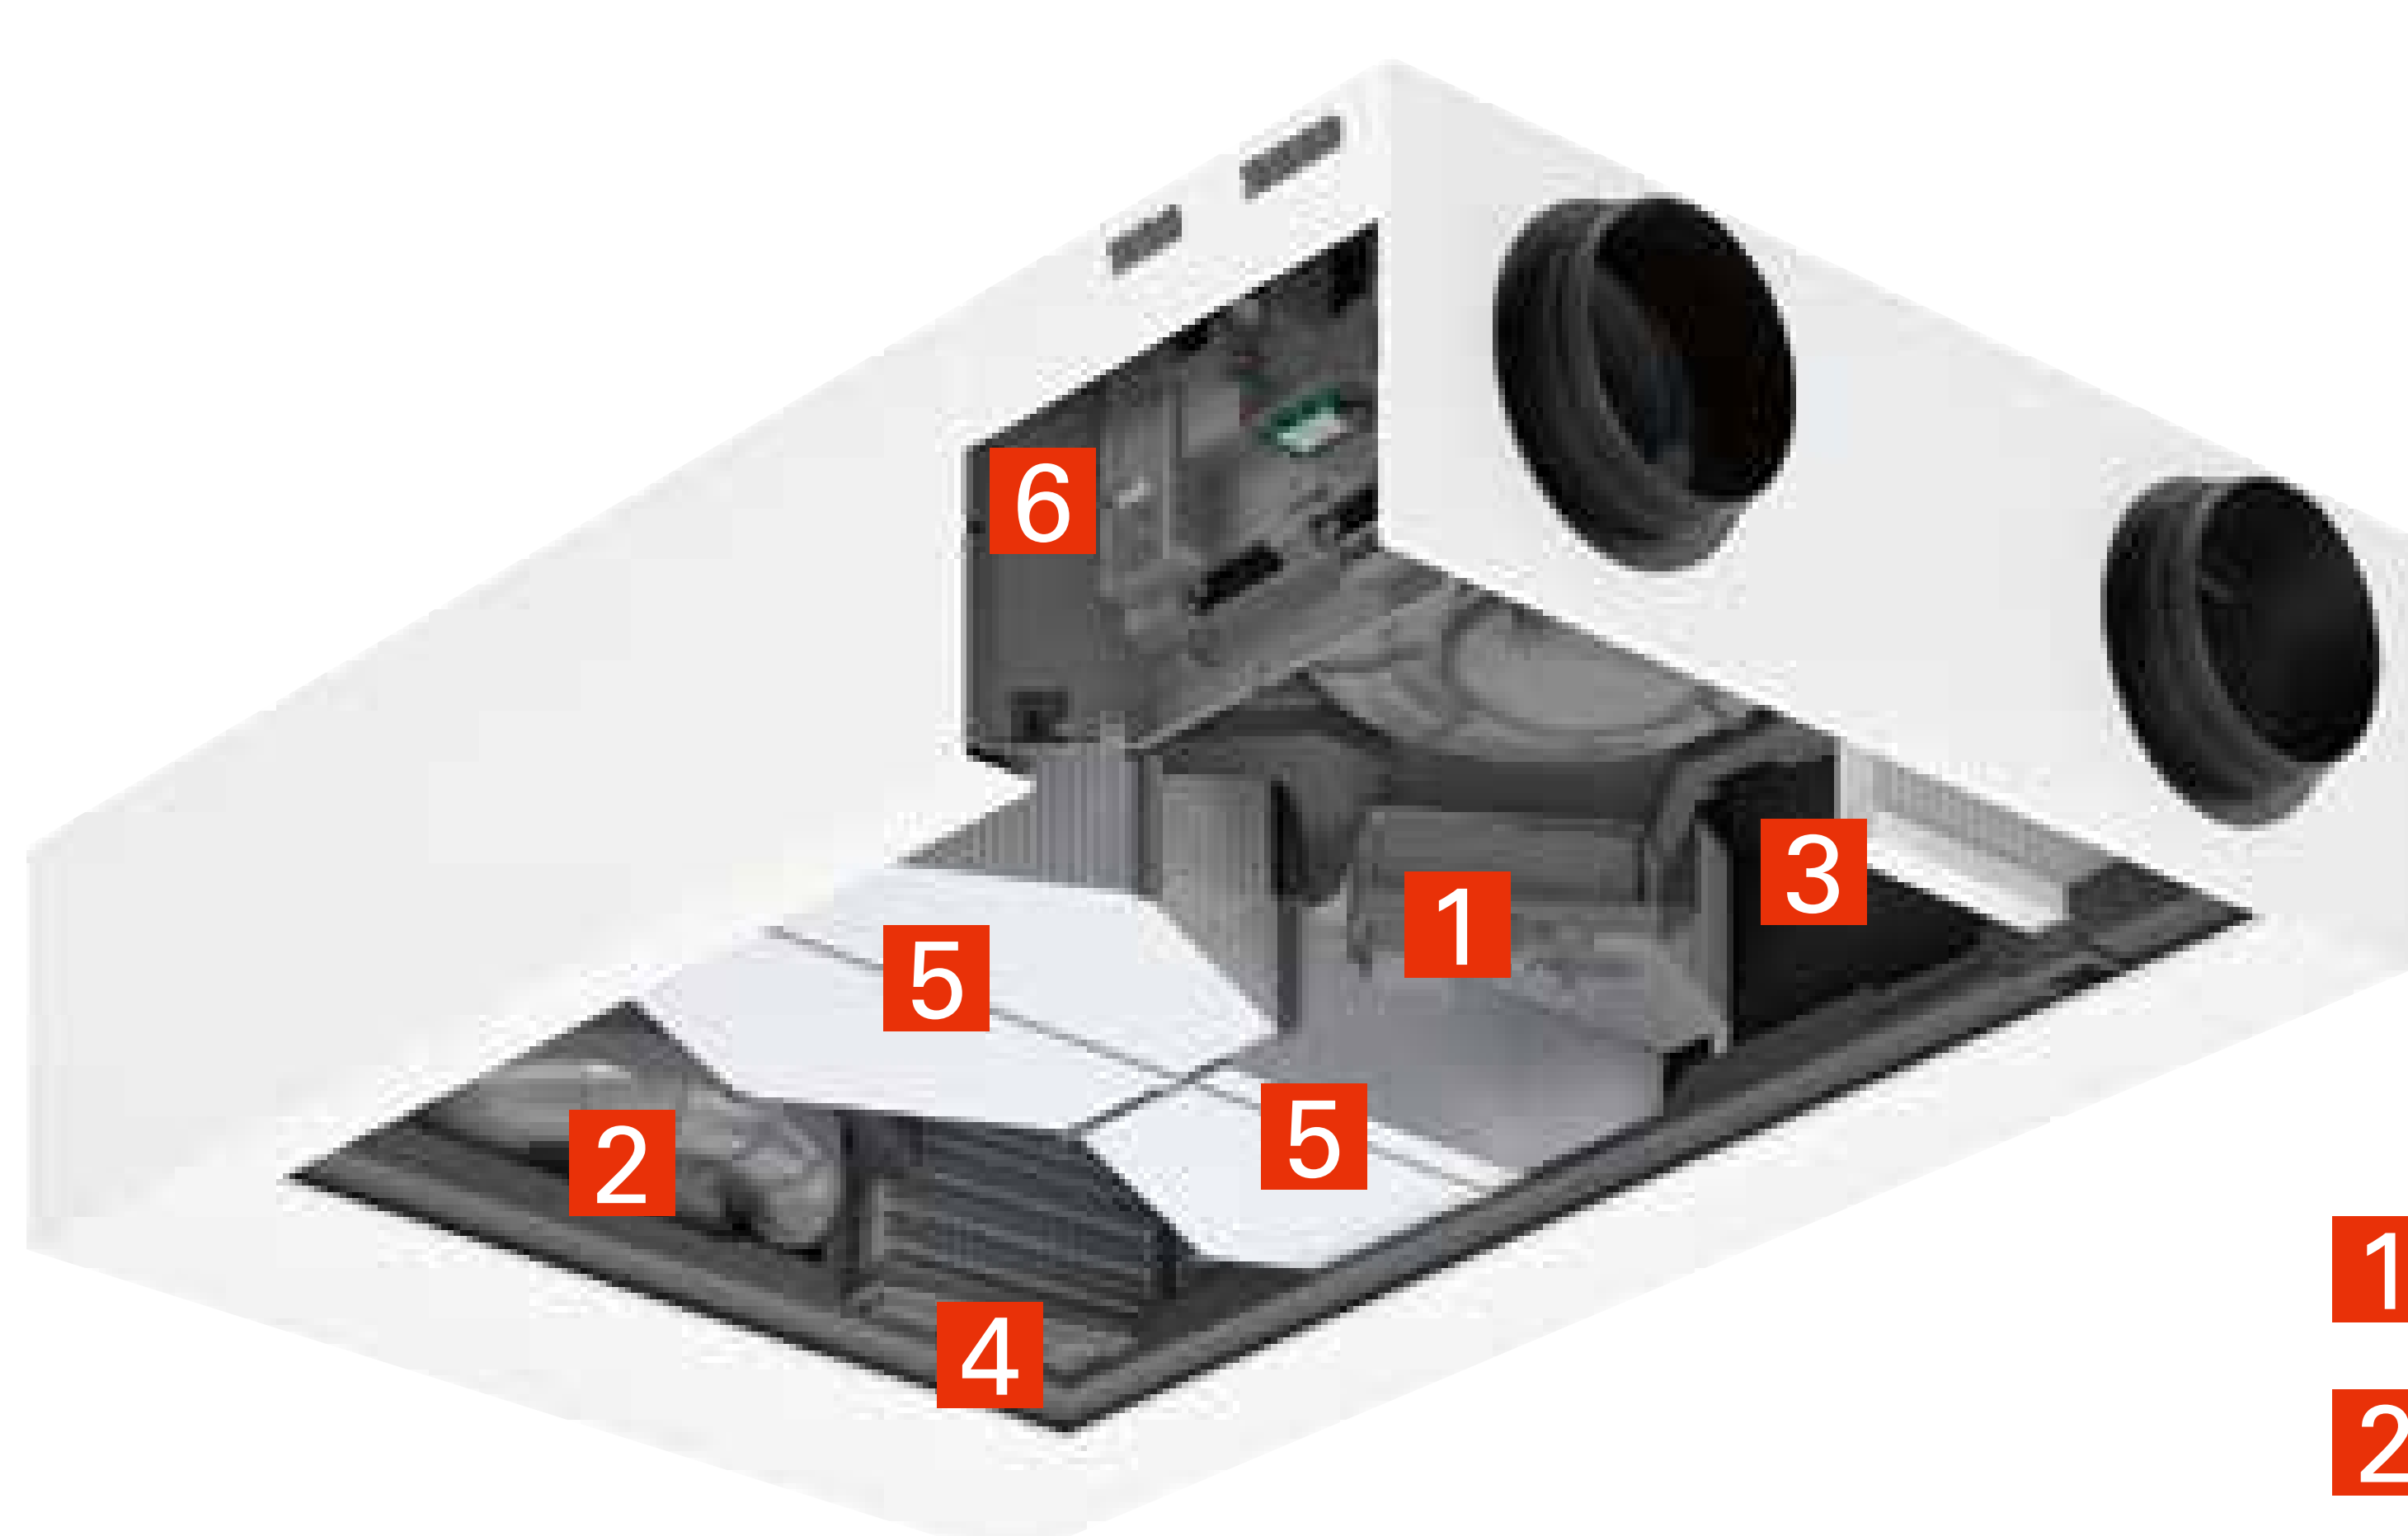

VITOAIR FS

Zentrale Wohnungslüftung mit Wärme-/Feuchterückgewinnung

Maximaler Luftvolumenstrom: 300 m³/h

- + Thermische Behaglichkeit und gesundes Raumklima
- + Geringe Energiekosten durch hohe Wärmerückgewinnung
- + Ausgeglichener Feuchtehaushalt
- + Außenluftfilter – vorteilhaft für Allergiker
- + Flexible, platzsparende Installation, z. B. unter einer abgehängten Zimmerdecke
- + Ideal zur Kombination mit einer Vitocal Wärmepumpe
- + Energieeffizienzklasse: A

- 1 Bypassklappe
- 2 EC-Konstantvolumenventilator mit Volumenstrommessung
- 3 Filter
- 4 Vorheizregister (optional)
- 5 Enthalpie-Wärmetauscher
- 6 Steuerplatine